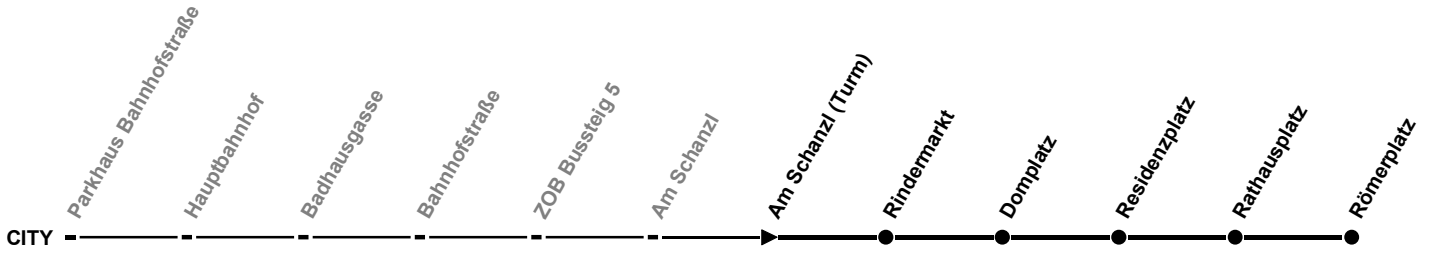

# Haltestelle: Am Schanzl (Turm)

## Parkhaus Bahnhofstr. - ZOB - Rathaus - Römerplatz

CITY

Std.	Montag - Freitag	Std.	Samstag	Std.	Sonn- und Feiertag
6	37 57	6		6	
7	17 37 57	7		7	
8	22 52	8		8	
9	22 52	9		9	
10		10		10	
11		11		11	
12		12		12	
13	52	13		13	
14	22 52	14		14	
15	22 52	15		15	
16	22 52	16		16	
17	22 52	17		17	